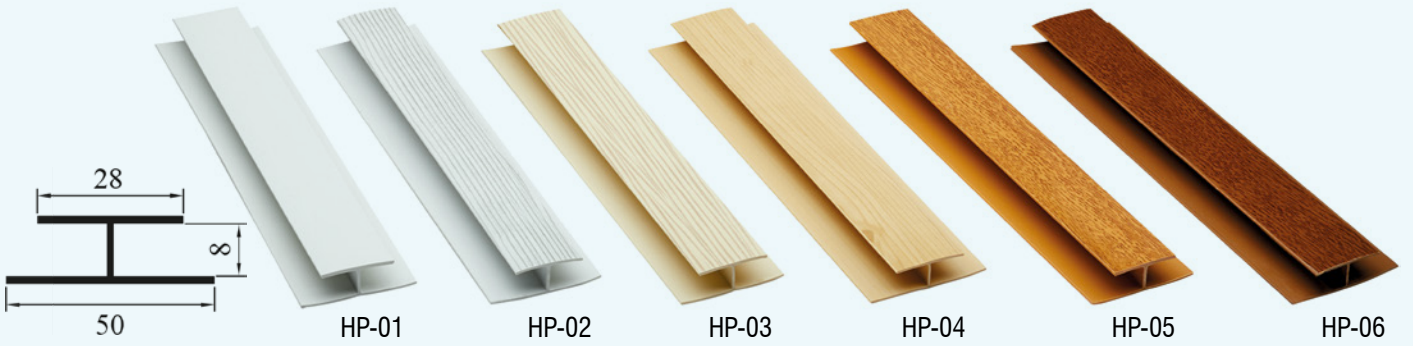

Kod

H PROFİL