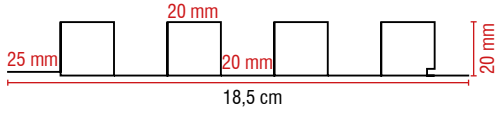

Kod

EDL005 KAHVE MEŞE