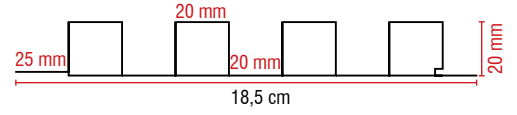

Kod

EDL006 ANTRASİT