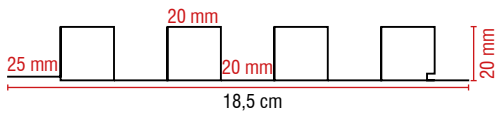

Kod

EDL.007 SİYAH ÇINAR