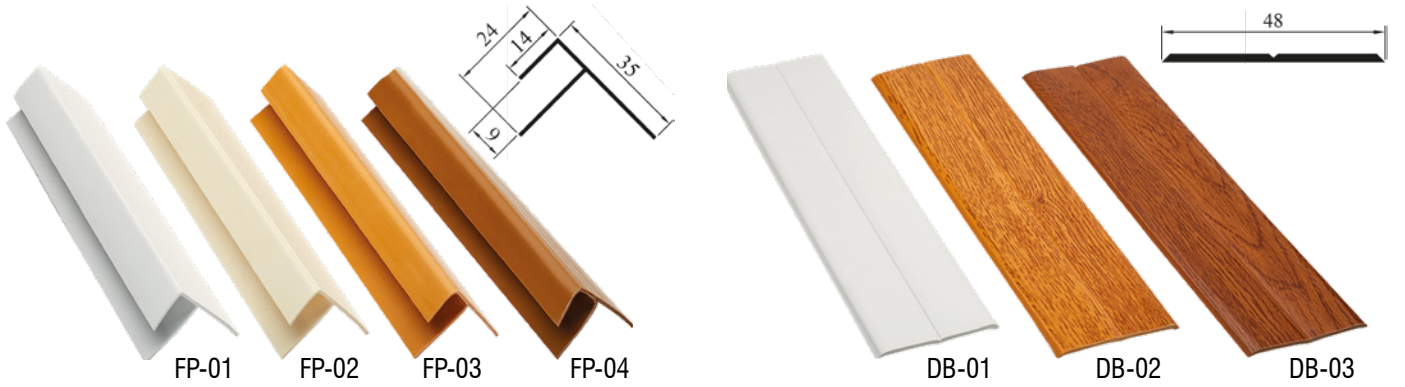

FP-01

FP-02

FP-03

FP-04

DB-01

DB-02

DB-03

Kod

F PROFİL

Kod

DOLGU BANDI