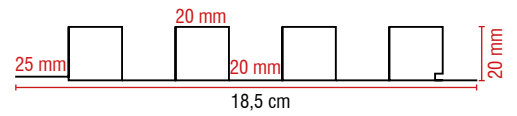

Kod

EDL.008 GÜMÜŞ ÇINAR