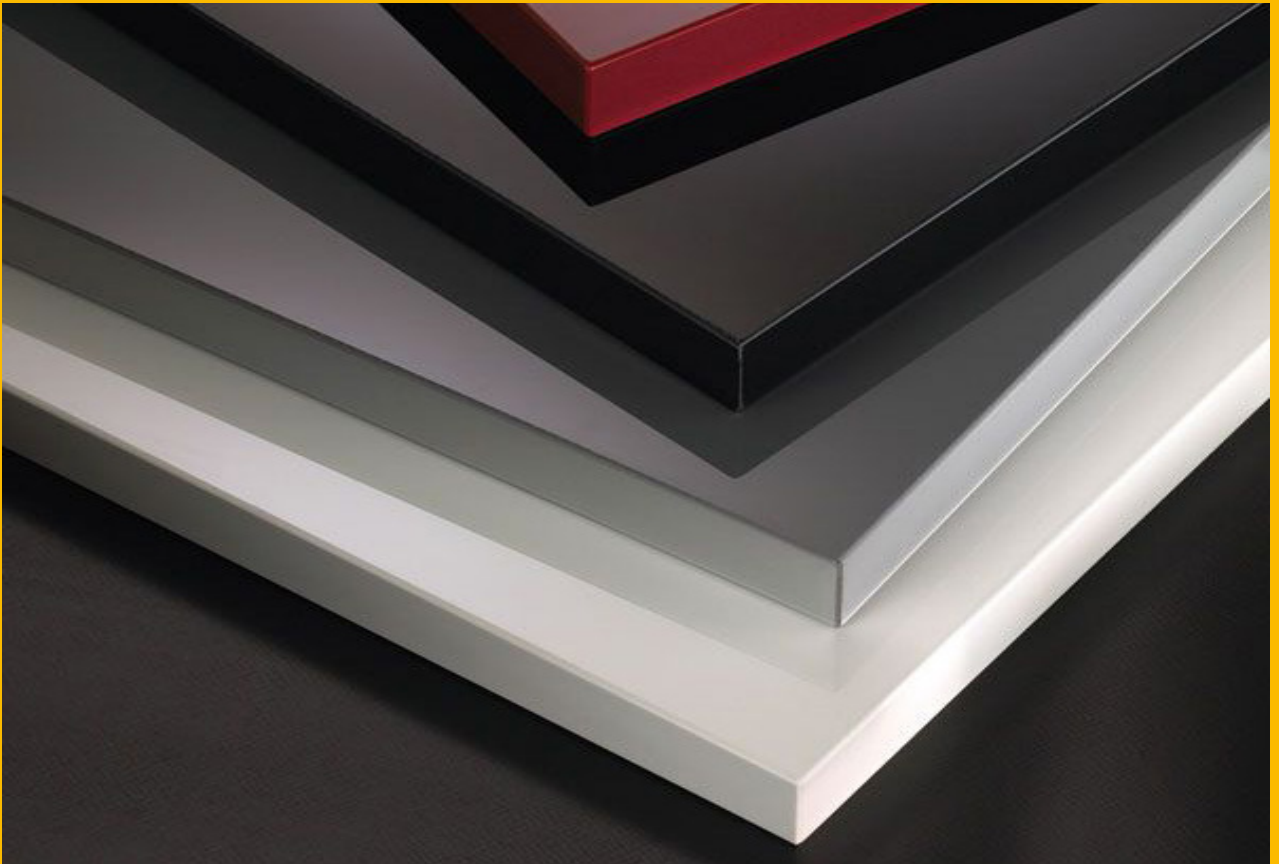

KENAR
BANTLARI