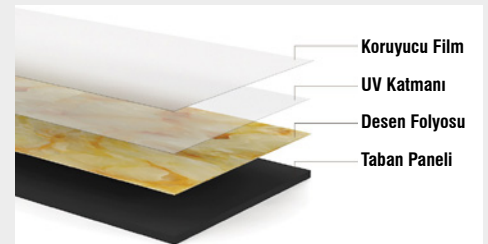

ÖZELLİKLER

- Ekonomiktir
- Yıkabilir ve Kolay Temizlenebilir
- Hafiftir, Hızlı Montaj ve Demontaj yapılabilir
- Neme, Suya ve Rutubete Karşı Dayanıklıdır
- Darbeye ve Aşınmaya Dayanıklıdır
- Uzun Ömürlüdür
- Zararlı Kimyasal İçermez, Anti Bakteriyeldir
- Farklı Renk ve Ebat Seçenekleri
- Yanmaz / Alev Almaz
- Temiz ve Parlak Görünüm

UYGULAMA ALANLARI

- İç Mekan Duvar Dekorasyonlarında
- Salon ve TV Ünitesi Uygulamalarında
- Mutfak Tezgah Aralarında
- Banyo, WC gibi Fayans Üzeri Islak Mekan Uygulamalarında
- Ofis ve Showroomlarda
- Bina Girişleri Dekorasyon Uygulamalarında
- Asansör Kenarı Kaplamalarında
- Restoran ve Mutfaklarda
- Mimari Dekorasyon Çözümlerinde

TEKNİK ÖZELLİKLER

Ham madde	PVC
Ebat	122 x 244 cm - 122 x 280 cm
Kalınlık	2,5 mm
Ön Yüzeyi	Desenli PVC Kaplama